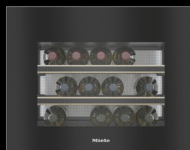

TellAVision
STUDIO

Backofen
Miele

Einbaugerät
schwarz

1

Dampfgarer
Miele

Einbaugerät
schwarz

1

Gaskochfeld
Miele

1

Toaster

Sage
"The Toas Select Luxe"

circa 21 x 20 x 34 cm

silber

1

Wasserkocher

Sage
"The Soft Top Luxe"

circa 17,5 x 24,5 x 23,5 cm

silber

1

Weinschrank

Miele

circa 59,5 x 45,5 cm
Einbaugerät

schwarz

1